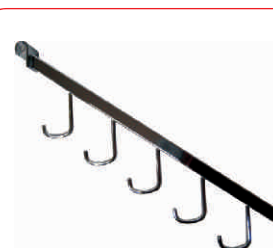

SYSTEM VARIANT

EXPO
com

SYSTEM VARIANT

1301v
Rovné rameno 300mm

1302v
Šikmé rameno 410mm

1303v
Šikmé rameno 410mm

1306v
Rameno na kabelky

1308v
Šikmé rameno 450mm

1309v
Rovné rameno 300mm

1315b
Háček se cenov. 150mm

1315c
Háček se cenov 200mm

1368a
Rameno k profilu 18mm
d 305mm

1369a
Rameno k profilu 18mm
d 305mm

1370b
Rameno k profilu 20mm
d 400mm

1370p
Rameno k profilu 20mm
d 400mm